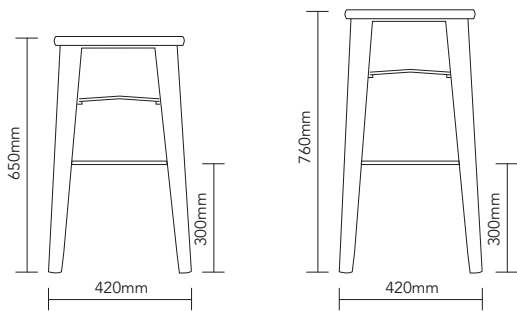

## DIMENSIONS

4pcs

Unit KG

7

PCS/CTN

2

0.190m<sup>3</sup>

Unit KG